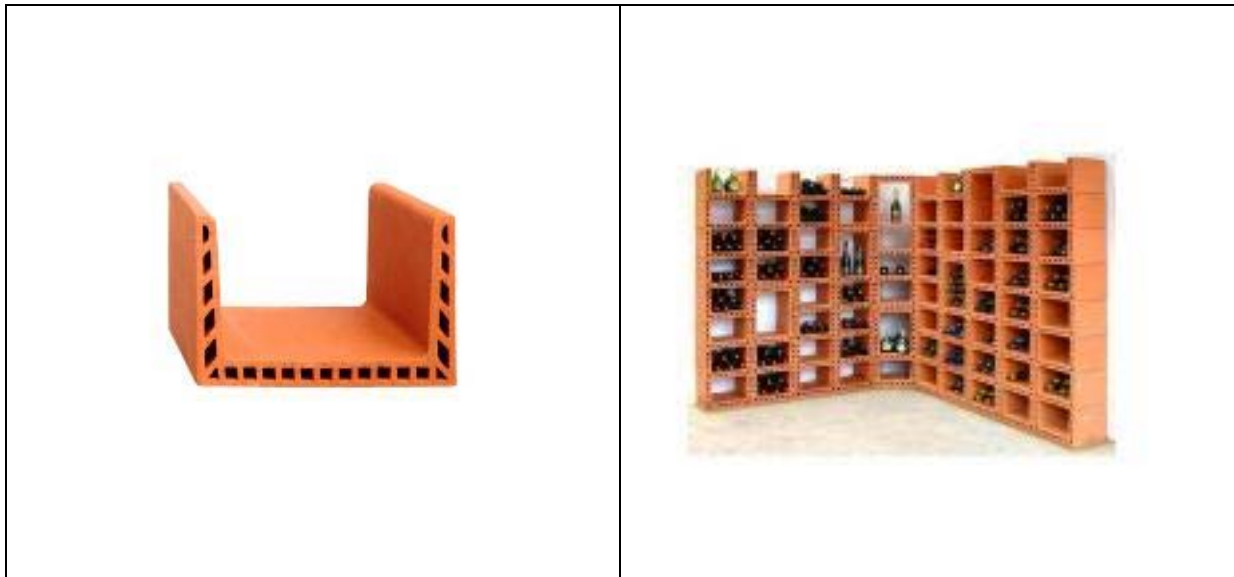

Detailinformationen Weinlagerziegel U-Schale

Lagermöglichkeit für:

5 Flaschen à 1 Liter bzw. 7 Flaschen à 0,75 Liter

Flächenbedarf: (ohne Freiräume zum Einlegen von Regalböden)

11,5 Stück / qm

Paletteninhalt:

48 Stück = 4,17 qm

Außenmaße:

Breite: 36 cm

Höhe: 24 cm

Länge: 30 cm

Gewicht:

11 kg

Restmaße:

lichte Breite: 28 cm

lichte Höhe: 20 cm

Ihr Klimafachhändler	Günther Kälte Klima GmbH
	Schwalbenrainweg 15
	D-63741 Aschaffenburg
	GERMANY
	Telefon +49 (0) 60 21-34 94 - 0
	Telefax +49 (0) 60 21-46 07 74
	http://www.gkk.net
